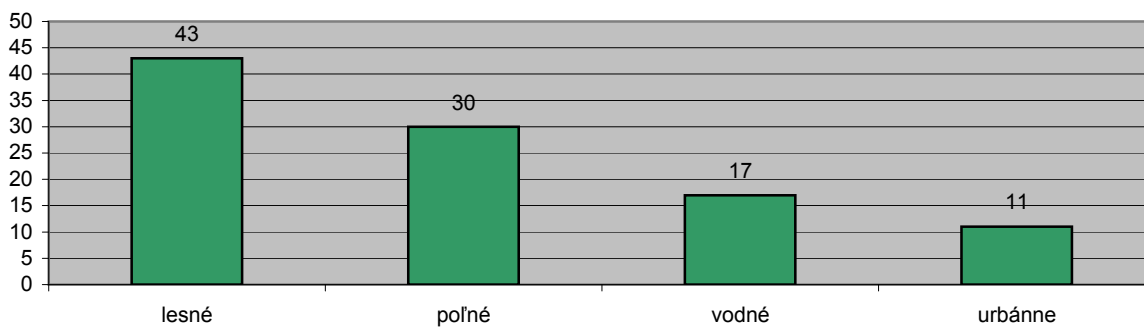

	celoročný výskyt	letný výskyt	zimný výskyt	
lesné	67	31	3	
	poľné	vodné	urbánne	
	43	30	17	11

Porovnanie počtu druhov vtákov - graf č.1

Pozorované vtáky podľa výskytu v jednotlivých biotopoch - graf č.2

Pozorované vtáky podľa výskytu v ročných obdobiach - graf č.3