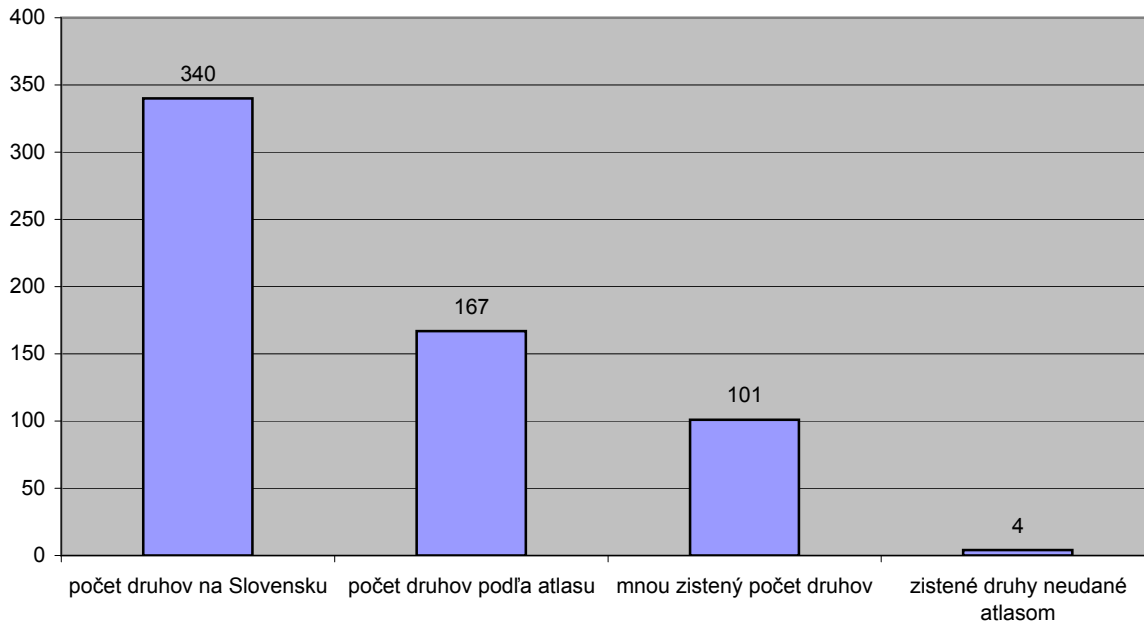

	celoročný výskyt	letný výskyt	zimný výskyt	
lesné	67	31	3	
	poľné	vodné	urbánne	
	43	30	17	11

Porovnanie počtu druhov vtákov - graf č.1

Pozorované vtáky podľa výskytu v jednotlivých biotopoch - graf č.2

Pozorované vtáky podľa výskytu v ročných obdobiach - graf č.3